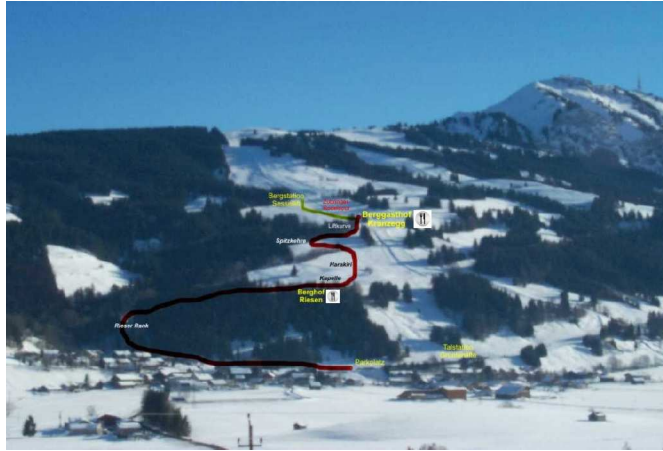

Die gemeindl. Abgaben werden gesondert berechnet!

* Wird ein Zimmer nur mit einer Person belegt, so kommt zum genannten Preis ein Zuschlag in Höhe von € 6,00/Nacht hinzu. Bei den Programmen "Jahreswechsel" - "Drei König" - "Fasching" ist mit der Anmeldung eine Anzahlung in Höhe von € 120,00 je Erwachsener fällig!

Zimmer

Der Berggasthof Kranzegg verfügt über: 2 Zweibett-, 6 Vierbett- und 2 Fünfbettzimmer. Alle Zimmer mit DU/WC, Fön, Duschgel, Seife, Kosmetiktücher, W-Lan-Anschluss und Balkon.

Sommerurlaub im Oberallgäu

Umgeben von Wäldern und Alpweiden in ruhiger Lage mit PKW Zufahrt (für Hausgäste mautfrei!) finden Sie uns direkt am Aussichtsberg Grünten. Zahlreiche Seen und Bäder, sowie schöne Wanderungen bieten die besten Voraussetzungen für einen erholsamen Urlaub!

Ein besonderes Erlebnis! Beleuchtete Naturrodelbahn vom Berggasthof Kranzegg

*Urlaub bei Freunden
zu allen Jahreszeiten*

Wir freuen uns über Ihren Besuch!

Das Programm _____ sagt mir zu
und ich buche für ____ Pers. ____ Zimmer
vom ____ bis ____

Meine Anschrift lautet:

_____

Datum _____ Unterschrift _____

Berggasthof Kranzegg

1150 m

*... schöne Aussichten -
Urlaub direkt am Berg -
an der Skipiste
mit eigenem
Liftzustieg!!!*